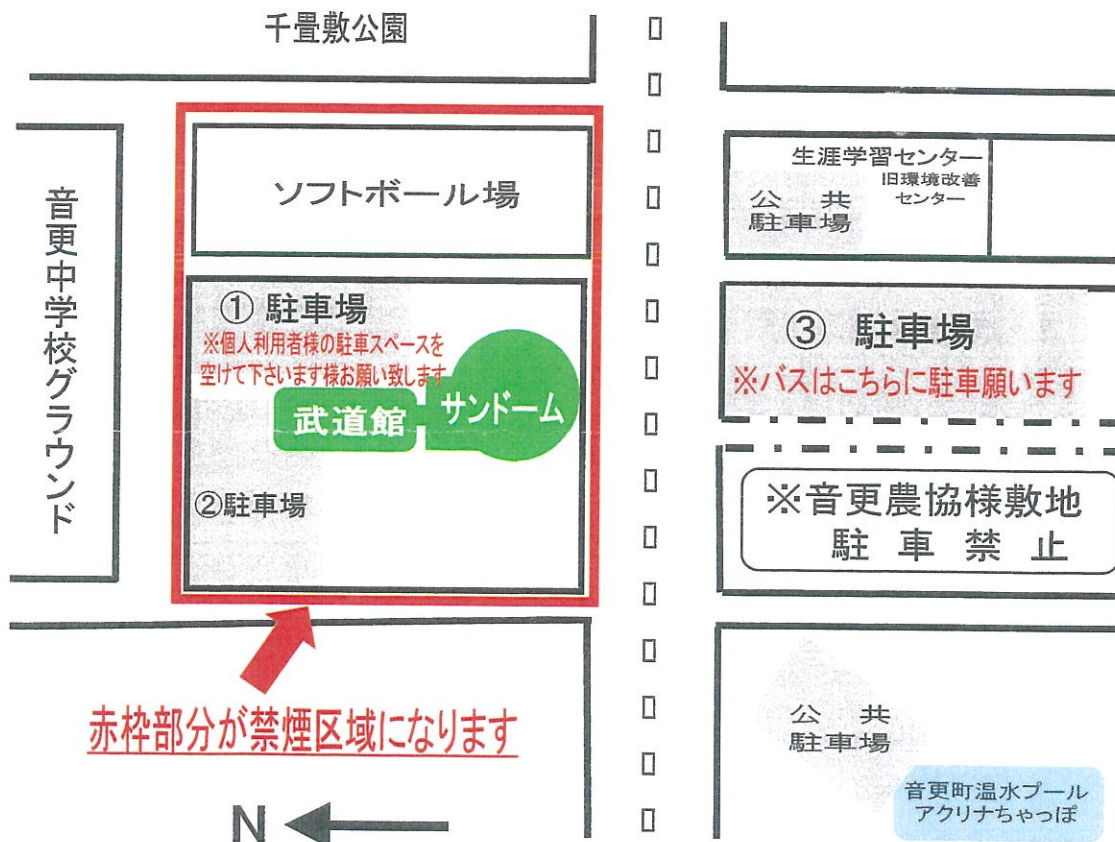

【ご利用者様へご案内】

※事前に大会参加者様への周知をお願い致します

大会参加者様・観覧者様は所定の駐車場に駐車願います。

●近年、駐車マナーを守られない方が多く、個人利用者や近隣住民の方から苦情を頂いております。通路をふさぐ駐車、入口付近や枠外への無理な駐車、路上駐車は他のお客様に迷惑が掛かりますのでおやめ下さい。

利用に支障が出る場合には大会を中断して車両を移動して頂きます。

●大規模の大会時には駐車スペースが足りなくなる状況がございます。参加者が多い場合には車を乗り合わせての来館にご協力お願い致します。

大会関係者・参加者は、若干遠くなりますが、**武道館西側駐車場②と体育館南側駐車場③及び生涯学習センター横と、温水プール前駐車場を、ご利用願います。体育館北側駐車場①につきましては、役員様限定とし個人利用者駐車スペースを空けて頂きますようお願い致します。**

なお、駐車場①と②には、マイクロバス及びバス等大型車両の駐車は出来ません。駐車場③、及び温水プール前駐車場をご利用頂きますようお願い致します。

※冬季は各種スケート大会と大会日程が重なる場合があります。

駐車場が混み合いますので、ご理解とご協力をお願い致します。

※第③駐車場隣は音更農協様の敷地で、体育館の駐車場では御座いません。こちらに駐車されることの無いようお願い致します。