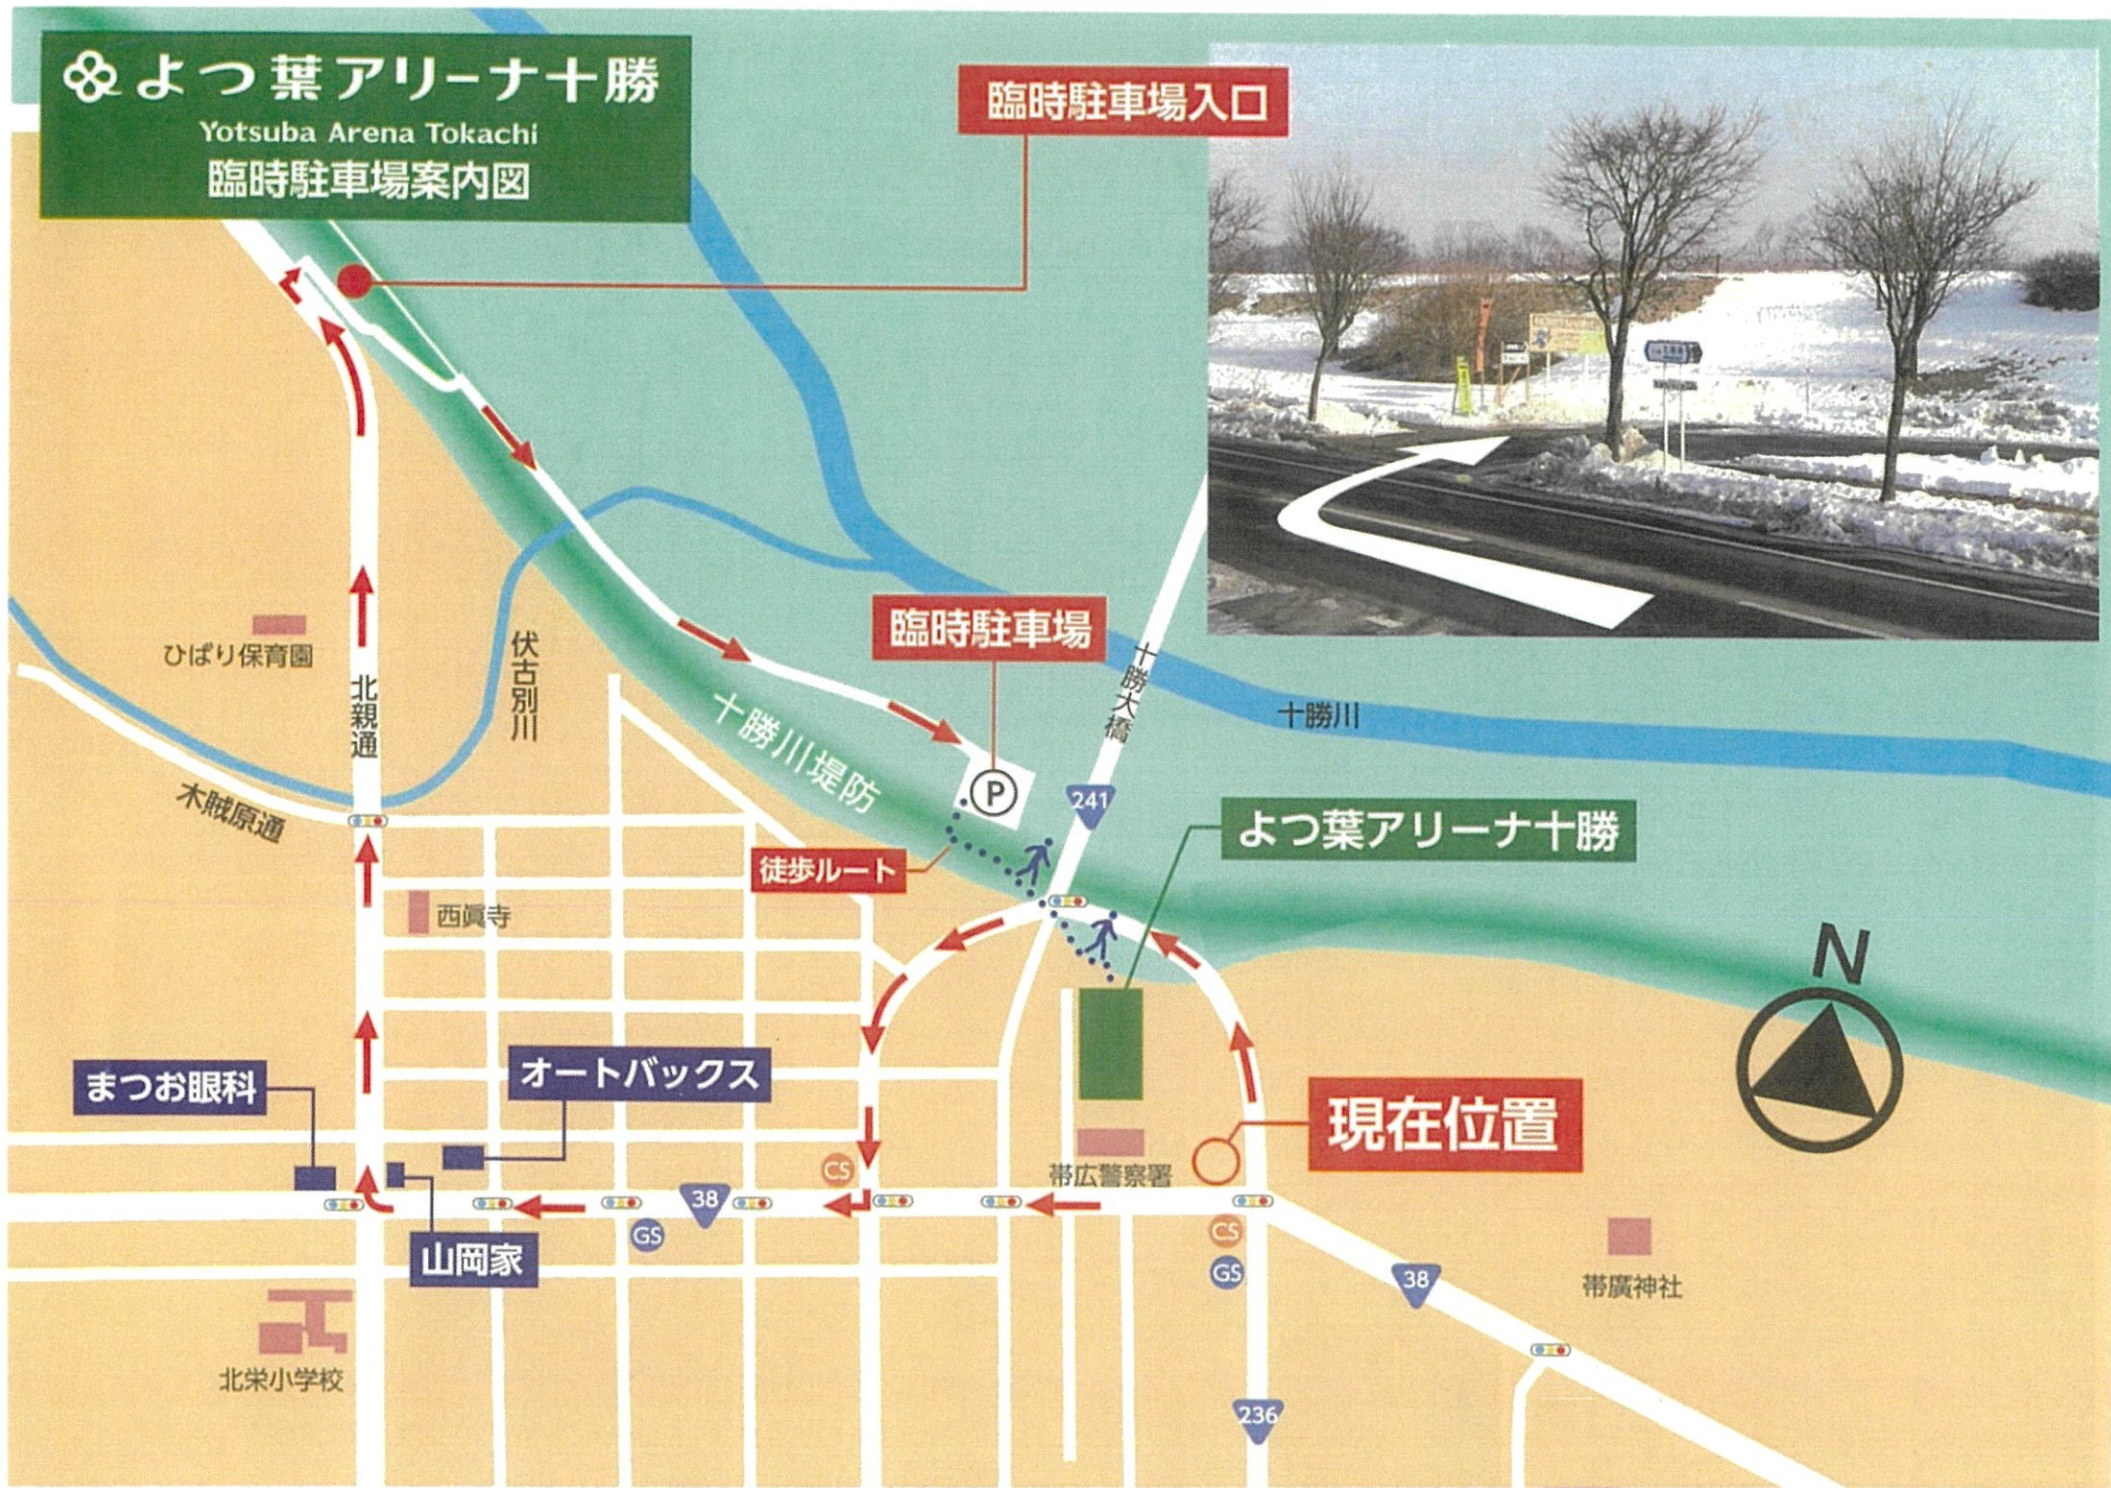

# よつ葉アリーナ十勝

Yotsuba Arena Tokachi

臨時駐車場案内図

臨時駐車場入口

臨時駐車場

よつ葉アリーナ十勝

現在位置

🌸 よつ葉アリーナ十勝

駐車場について

河川敷臨時駐車場

徒歩ルート

北親通

北側駐車場  
約20台

出入口

駐車場  
約297台

国道214号線

オートボックス

まつお眼科

山岡家

国道38号線